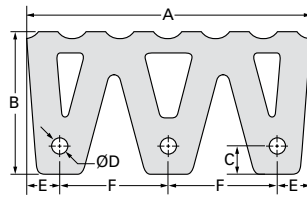

SERIE 2300

GUARDABARROS "M"

Guardabarros estructural que absorbe el impacto del abuso de la rutina diaria.

Las almohadillas de caucho EPDM resistentes y de alta calidad se ajustan al contorno del casco de la proa. Unido a la proa con alfileres.

Colores disponibles: Negro (estándar), gris sin marcas y blanco.

Tamaños disponibles: Hasta 20 pies de longitud máxima.

CÓDIGO DE IDENTIFICACIÓN	NÚMERO DE PIEZA DE DURAMAX®	A	B	C	ØD	E	F	MAX LONGITUD		PESO	
								mm	pie	kg/m	libras/pie
DB-2300	802230001	400	200	40	23	50	150	6096	20	56	43
DB-2301	802230101	500	250	50	27	60	190	6096	20	89	62
DB-2302	802230201	600	300	60	33	70	230	6096	20	132	91

HARDWARE DEL GUARDABARROS "M" (NO SUMINISTRADO)

CÓDIGO DE IDENTIFICACIÓN	PIN DIA. mm	PLETINA mm	MIN. RADIO	
			mm	pulgada
DB-2300	Ø20	100 x 15	450	17,72
DB-2301	Ø24	125 x 20	550	21,65
DB-2302	Ø30	150 x 20	650	25,59