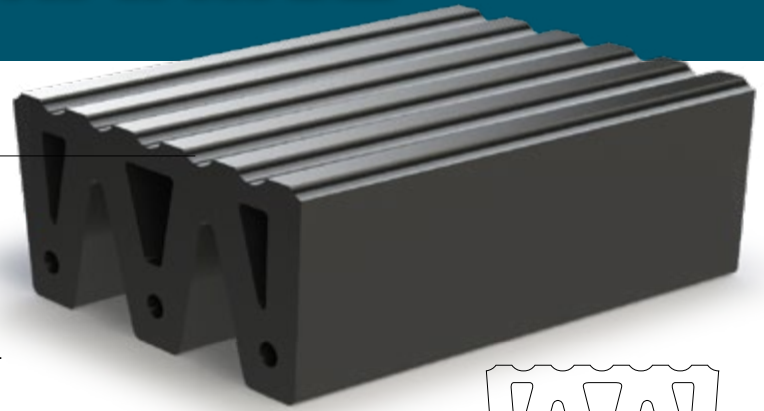

### GUARDABARROS "M"

**Guardabarros estructural que absorbe el impacto del abuso de la rutina diaria.**

Las almohadillas de caucho EPDM resistentes y de alta calidad se ajustan al contorno del casco de la proa. Unido a la proa con alfileres.

**Colores disponibles:** Negro (estándar), gris sin marcas y blanco.

**Tamaños disponibles:** Hasta 20 pies de longitud máxima.

CÓDIGO DE IDENTIFICACIÓN	A	B	C	ØD	E	F	MAX LONGITUD		PESO	
							mm	pie	kg/m	libras/pie
DB-2300	400	200	40	23	50	150	6096	20	56	43
DB-2301	500	250	50	27	60	190	6096	20	89	62
DB-2302	600	300	60	33	70	230	6096	20	132	91

#### HARDWARE DEL GUARDABARROS "M" (NO SUMINISTRADO)

CÓDIGO DE IDENTIFICACIÓN	PIN DIA. mm	PLETINA mm	MIN. RADIO	
			mm	pulgada
DB-2300	Ø20	100 x 15	450	17,72
DB-2301	Ø24	125 x 20	550	21,65
DB-2302	Ø30	150 x 20	650	25,59