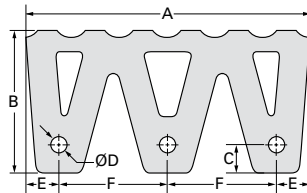

### GUARDABARROS "M"

**Guardabarros estructural que absorbe el impacto del abuso de la rutina diaria.**

Las almohadillas de caucho EPDM resistentes y de alta calidad se ajustan al contorno del casco de la proa. Unido a la proa con alfileres.

**Colores disponibles:** Negro (estándar), gris sin marcas y blanco.

**Tamaños disponibles:** Hasta 20 pies de longitud máxima.

CÓDIGO DE IDENTIFICACIÓN	A	B	C	ØD	E	F	MAX LONGITUD		PESO	
							mm	pie	kg/m	libras/pie
DB-2300	400	200	40	23	50	150	6096	20	56	43
DB-2301	500	250	50	27	60	190	6096	20	89	62
DB-2302	600	300	60	33	70	230	6096	20	132	91

#### HARDWARE DEL GUARDABARROS "M" (NO SUMINISTRADO)

CÓDIGO DE IDENTIFICACIÓN	PIN DIA. mm	PLETINA mm	MIN. RADIO	
			mm	pulgada
DB-2300	Ø20	100 x 15	450	17,72
DB-2301	Ø24	125 x 20	550	21,65
DB-2302	Ø30	150 x 20	650	25,59